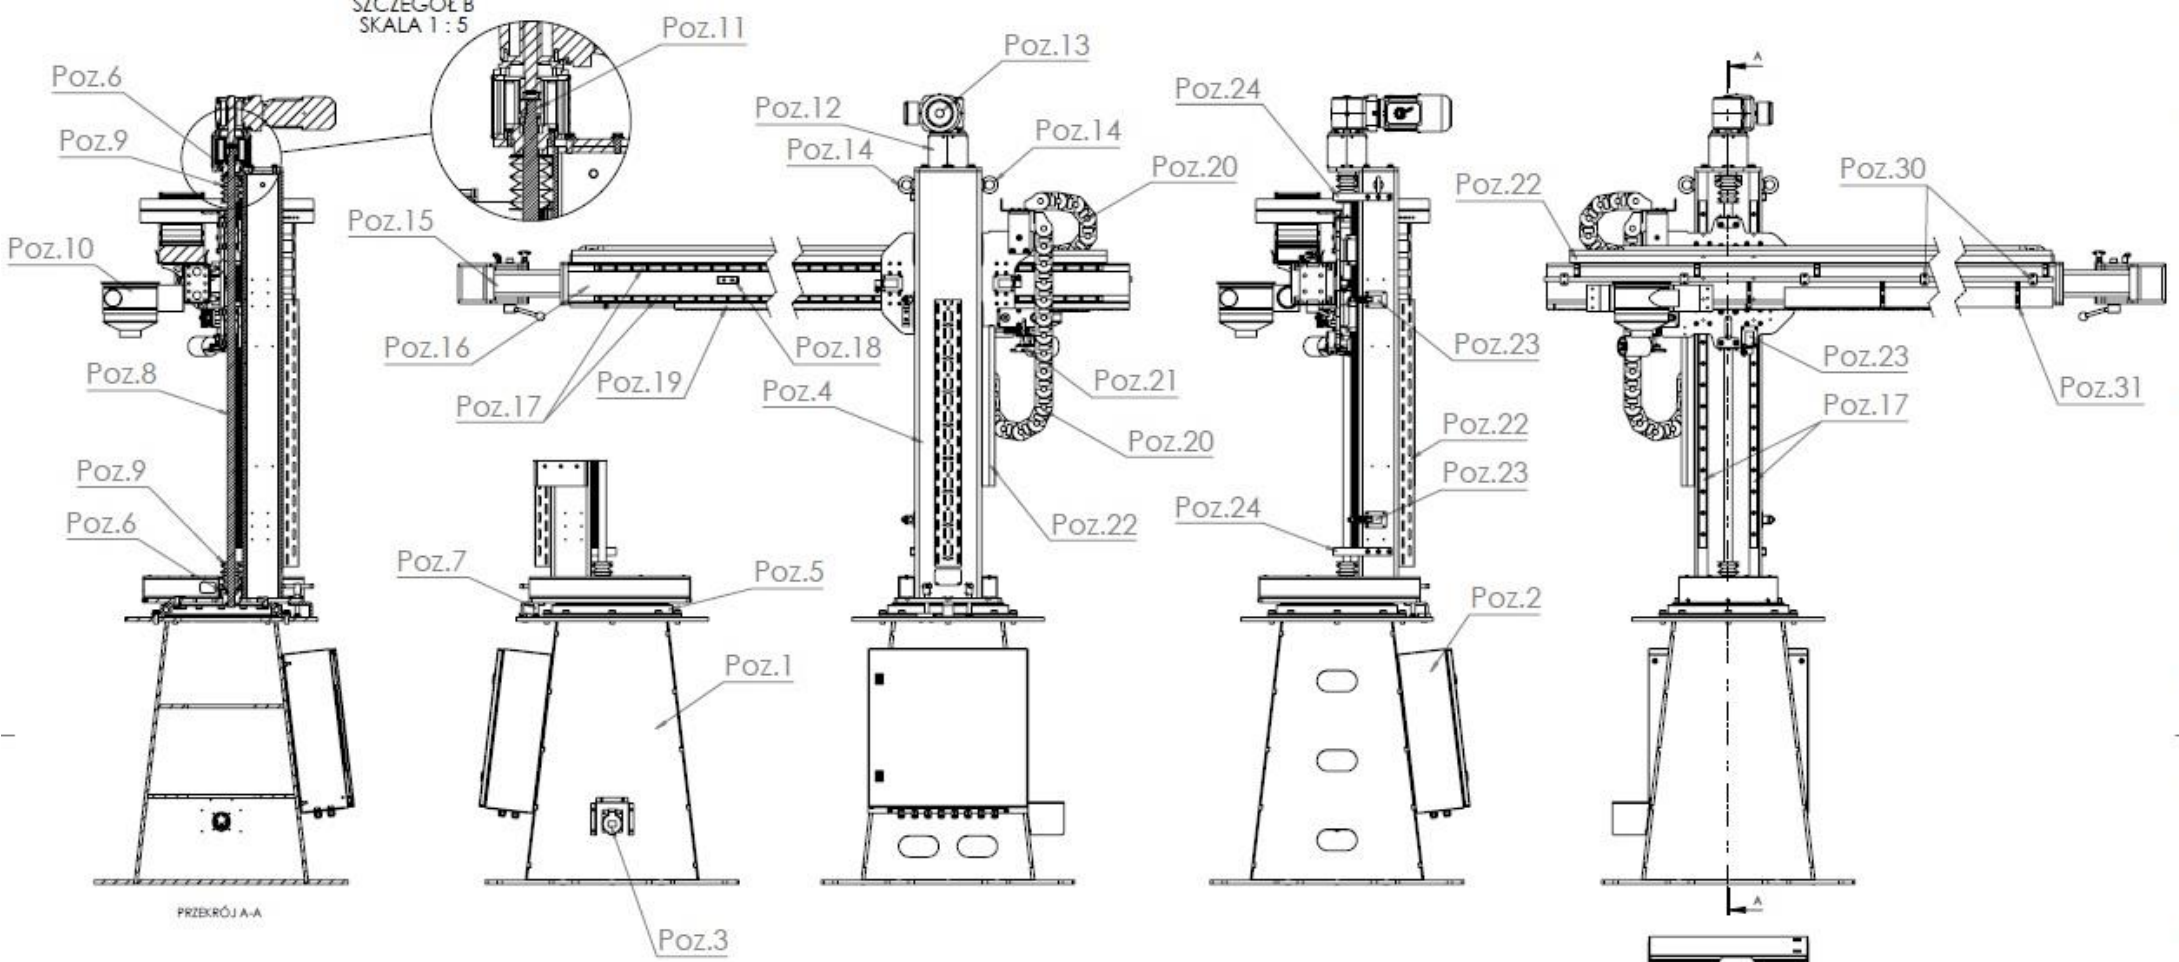

SZCZEGÓŁ B  
SKALA 1:5

32	Uchwyt przewodnika	16	Belka pozioma
31	Obejma	15	Układ katowy
30	Uchwyt Stauff	14	Ucho transportowe
29	Łącznik	13	Silnik + przekładnia
28	Wieszak napędu poziomego	12	Ostłona sprzęgła
27	Nakrętka trap. zabezpieczenie	11	Sprzęgło
26	Nakrętka trap. podciągowa	10	Odkurzacz
25	Wózek liniowy	9	Ostłona miszkowa
24	Blokada mechaniczna	8	Sruba trapezowa
23	Wyłącznik krańcowy	7	Sruba z przełycką
22	Koryta kablowe	6	Łożysko FK
21	Napęd belki poziomej	5	Łożysko wienkowe
20	Przewodnik kablowy	4	Belka pionowa
19	Listwa zębata	3	Ślizgac 16A
18	Najazd wyłącznika	2	Szafa sterownicza
17	Szyna liniowa	1	Podstawa
NR.DETALU	NAZWA	NR.DETALU	NAZWA

PNE1,4x0,8  
Ver + 1