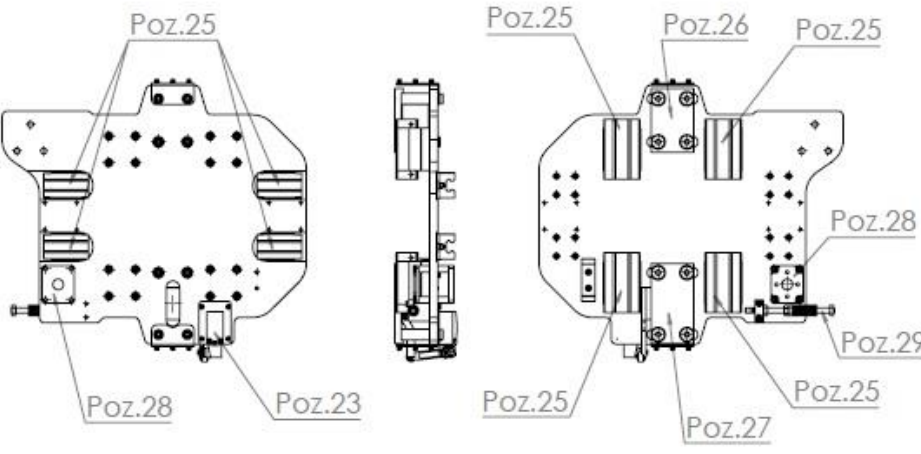

SZCZEGÓŁ B  
SKALA 1:5

32	Uchwyt przewodnika	16	Belka pozioma
31	Obejma	15	Układ katowy
30	Uchwyt Stauff	14	Ucho transportowe
29	Łącznik	13	Silnik + przekładnia
28	Wieszak napędu poziomego	12	Ostłona sprzęgła
27	Nakrętka trap. zabezpieczenie	11	Sprzęgło
26	Nakrętka trap. podciągowa	10	Odkurzacz
25	Wózek liniowy	9	Ostłona miszkowa
24	Blokada mechaniczna	8	Sruba trapezowa
23	Wyłącznik krańcowy	7	Sruba z przełycką
22	Koryta kablowe	6	Łożysko FK
21	Napęd belki poziomej	5	Łożysko wienkowe
20	Przewodnik kablowy	4	Belka pionowa
19	Listwa zębata	3	Ślizgac 16A
18	Najazd wyłącznika	2	Szafa sterownicza
17	Szyna liniowa	1	Podstawa
NR.DETALU	NAZWA	NR.DETALU	NAZWA

PNE1,4x0,8  
Ver + 1