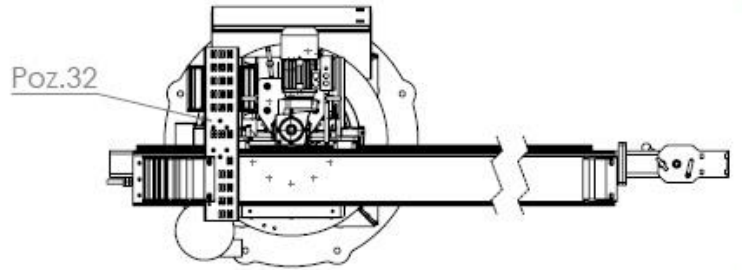

SZCZEGÓŁ B  
SKALA 1:5

32	Uchwyt przewodnika	16	Belka pozioma
31	Obejma	15	Układ katowy
30	Uchwyt Stauff	14	Ucho transportowe
29	Łącznik	13	Silnik + przekładnia
28	Wieszak napędu poziomego	12	Ostłona sprzęgła
27	Nakrętka trap. zabezpieczenie	11	Sprzęgło
26	Nakrętka trap. podciągowa	10	Odkurzacz
25	Wózek liniowy	9	Ostłona miszkowa
24	Blokada mechaniczna	8	Sruba trapezowa
23	Wyłącznik krańcowy	7	Sruba z przełycką
22	Koryta kablowe	6	Łożysko FK
21	Napęd belki poziomej	5	Łożysko wienkowe
20	Przewodnik kablowy	4	Belka pionowa
19	Listwa zębata	3	Ślizgac 16A
18	Najazd wyłącznika	2	Szafa sterownicza
17	Szyna liniowa	1	Podstawa
NR.DETALU	NAZWA	NR.DETALU	NAZWA

PNE1,4x0,8  
Ver + 1