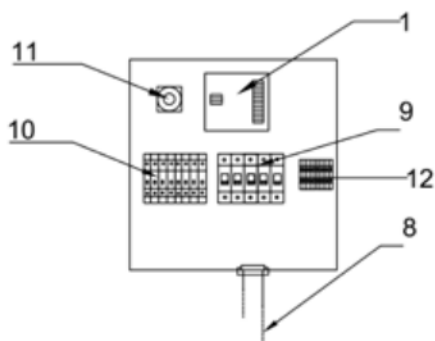

SDF-250

Informacje dotyczące zamawiania

Suszarka do topnika SDF-250, zasilanie 3-fazowe 400 V AC 50/60 Hz	0700100000
Suszarka do topnika SDF-250, zasilanie 1-fazowe 110 V AC 50/60 Hz	0700100001

Części eksploatacyjne i zamienne

1	Cyfrowy termostat DT-109A	0700100002
2	Lampka sygnalizacyjna 230 V	0700100003
2	Lampka sygnalizacyjna 110 V	0700100004
3	Klamka	0700100006
4	Ramię do wyciągania SDF-250	0700100007
5	Kółka tylne bez hamulca	0700100008
5	Kółka przednie z hamulcem	0700100009
6	Dławiak kablowy — SDE/SDF	0700100031
7	Grzałka 230 V — SDE/SDF	0700100011
7	Grzałka 110 V — SDE/SDF	0700100012
8	Przewód zasilania 400 V z wtykiem CEE 5 x 32 A	0700100013
8	Przewód zasilania 110 V z wtykiem — SDE/SDF	0700100014
9	Bezpiecznik (automatyczny) 10 A	0700100015
9	Bezpiecznik (automatyczny) 2 A	0700100016
10	Stycznik 230 V	0700100017
10	Stycznik 110 V	0700100023
11	Wyłącznik zasilania	0700100018
12	Zacisk	0700100019
13	Zawór powietrza	0700100020
14	Knot z włókna szklanego SDF-250	0700100164