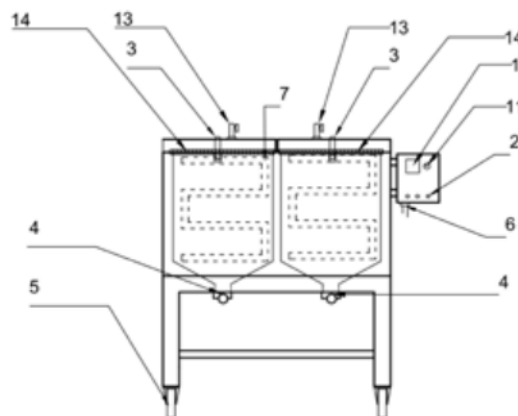

SDF-250

Informacje dotyczące zamawiania

Suszarka do topnika SDF-250, zasilanie 3-fazowe 400 V AC 50/60 Hz	0700100000
Suszarka do topnika SDF-250, zasilanie 1-fazowe 110 V AC 50/60 Hz	0700100001

Części eksploatacyjne i zamienne

1	Cyfrowy termostat DT-109A	0700100002
2	Lampka sygnalizacyjna 230 V	0700100003
2	Lampka sygnalizacyjna 110 V	0700100004
3	Klamka	0700100006
4	Ramię do wyciągania SDF-250	0700100007
5	Kółka tylne bez hamulca	0700100008
5	Kółka przednie z hamulcem	0700100009
6	Dławiak kablowy — SDE/SDF	0700100031
7	Grzałka 230 V — SDE/SDF	0700100011
7	Grzałka 110 V — SDE/SDF	0700100012
8	Przewód zasilania 400 V z wtykiem CEE 5 x 32 A	0700100013
8	Przewód zasilania 110 V z wtykiem — SDE/SDF	0700100014
9	Bezpiecznik (automatyczny) 10 A	0700100015
9	Bezpiecznik (automatyczny) 2 A	0700100016
10	Stycznik 230 V	0700100017
10	Stycznik 110 V	0700100023
11	Wyłącznik zasilania	0700100018
12	Zacisk	0700100019
13	Zawór powietrza	0700100020
14	Knot z włókna szklanego SDF-250	0700100164

ESAB / esab.com