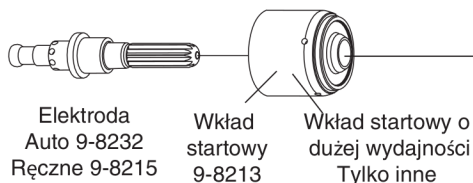

6.08 Części eksploatacyjne palnik (SL100)

Art # A-08066PL_AG