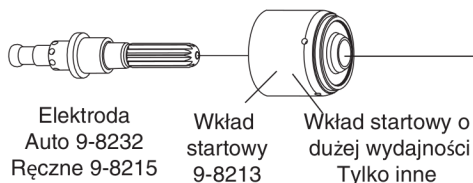

6.08 Części eksploatacyjne palnik (SL100)

Art # A-08066PL_AG