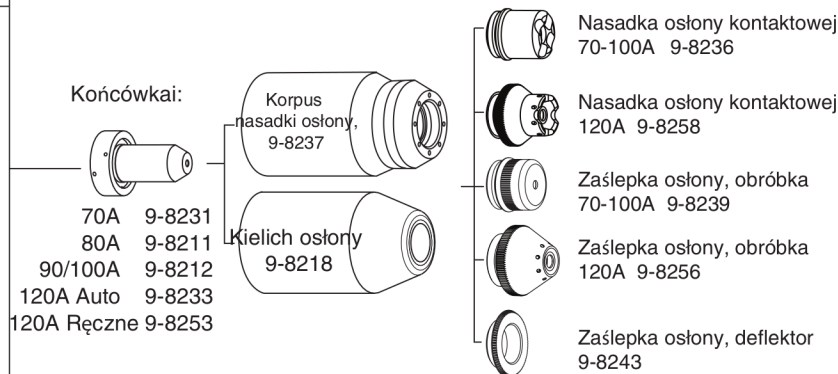

CUTMASTER A80

6.07 Części eksploatacyjne palnika (SL100 SV)

Art # A-08066PL_AG