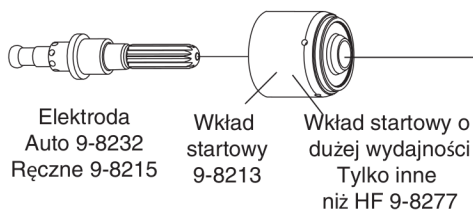

CUTMASTER A80

6.07 Części eksploatacyjne palnika (SL100 SV)

Art # A-08066PL_AG